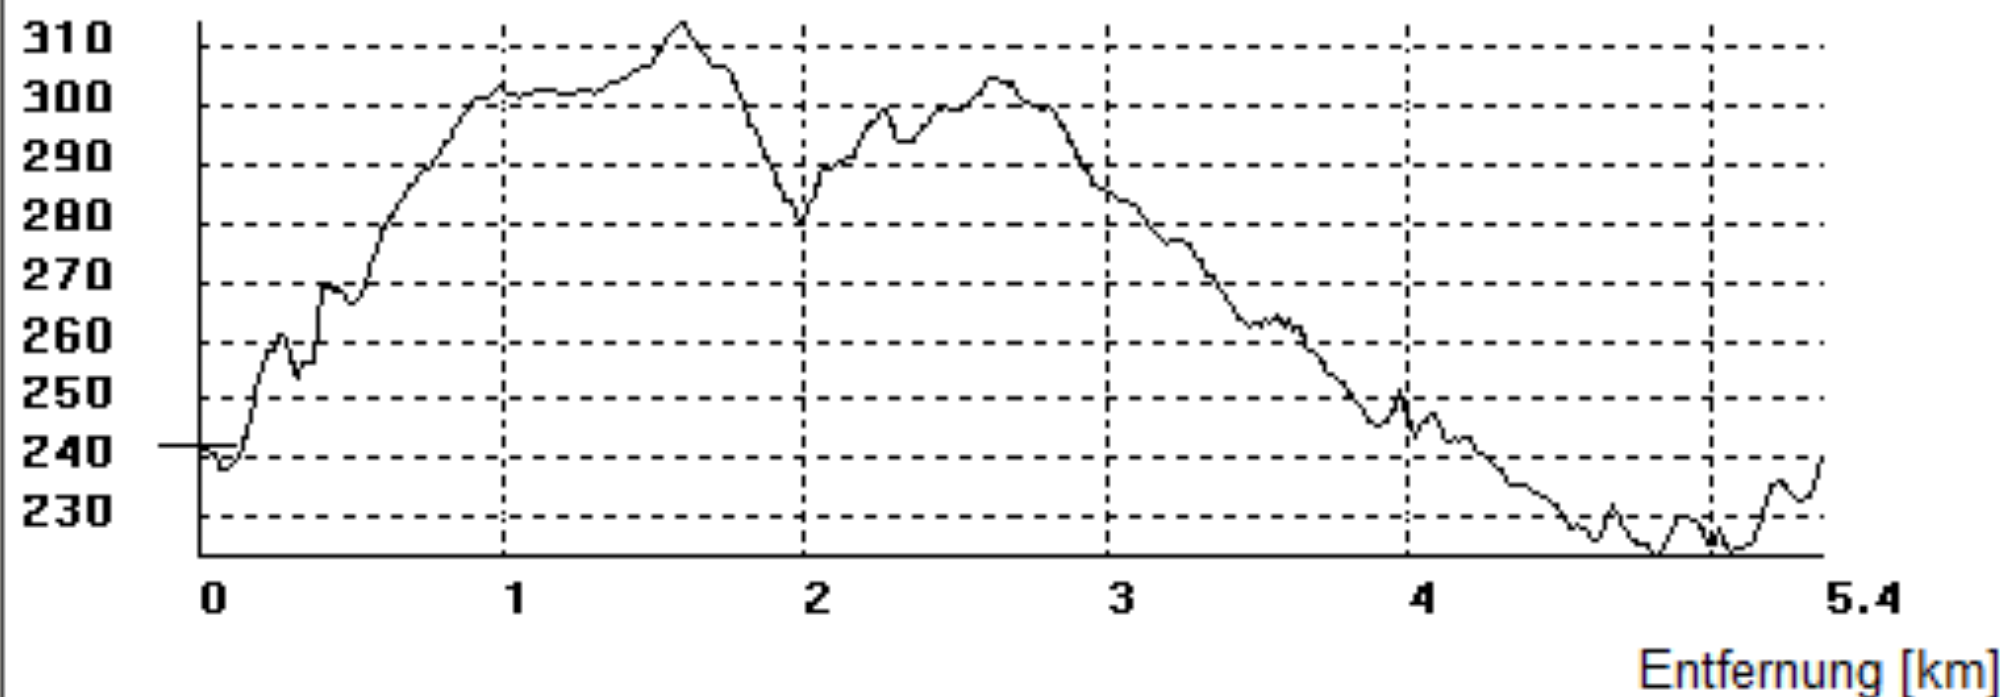

314

Höhe [m]

223

Aktuelle Entfernung: 0.000 km

Aktuelle Höhe: 242 m

Optionen

- Stützpunkte darstellen
- Diskrete Werte anzeigen
- Erdkrümmung berücksichtigen

Statistik

Steigung gesamt: 156 m

Gefälle gesamt: 157 m

Höhe über Gelände am

Startpunkt mEndpunkt m