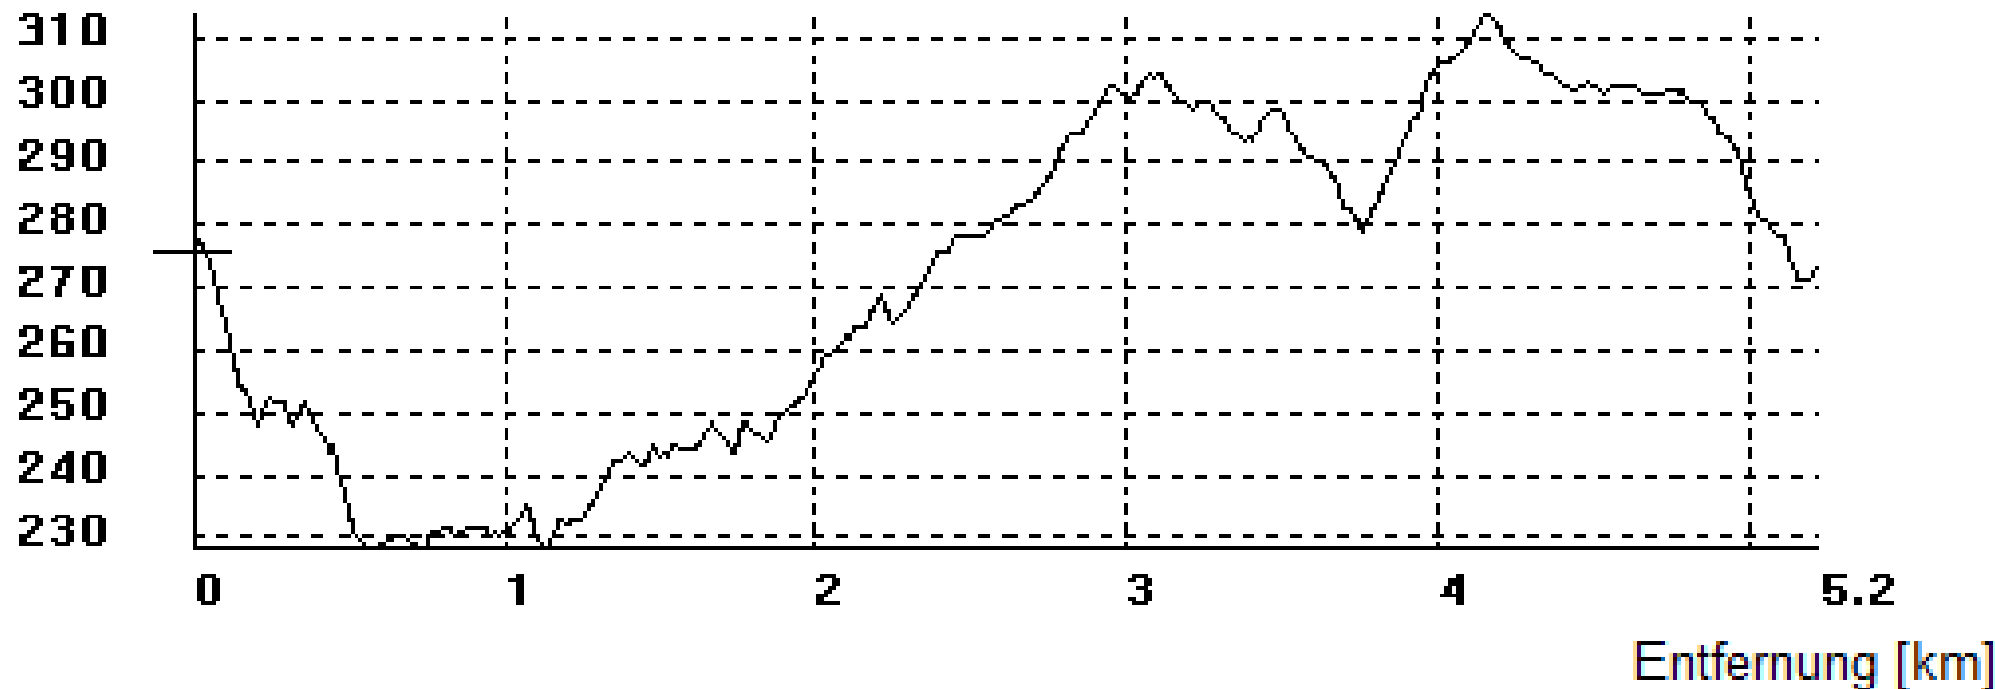

314

Höhe [m]

228

Aktuelle Entfernung: 0.000 km

Aktuelle Höhe: 275 m

Optionen

- Stützpunkte darstellen
- Diskrete Werte anzeigen
- Erdkrümmung berücksichtigen

Statistik

Steigung gesamt: 151 m  
Gefälle gesamt: 153 m

Höhe über Gelände am

Startpunkt  m  
Endpunkt  m